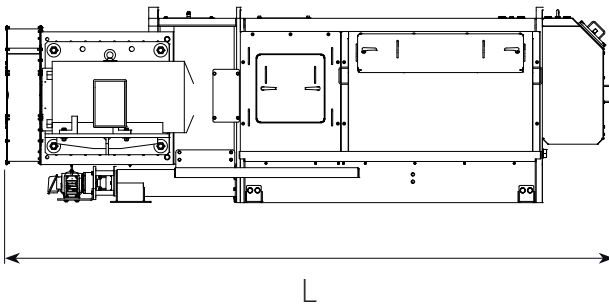

We supply full range of expeller presses to meet all customers' capacity requirements.

TYPE	Output Capacity (ton/h)	Power (kW)	Dimensions (m)			Net weight (tons)
			L	W	H	
OPE600C	0,55 - 0,7	45 - 55	3,2	1,5	1,7	4
OPE1000C	1,0 - 1,25	75	3,4	1,7	1,6	6,5
OPE1500C	1,4 - 1,75	75 - 90	4,5	1,7	2,3	7
OPE2500C	2,2 - 2,8	90 - 150	5	2	2,5	11
OPE3000*	2,8 - 3,5	90 - 200	5	2,2	1,6	12

NB. Dimensions and weight can vary depending on design of the drive unit.
* Press model without a choke.